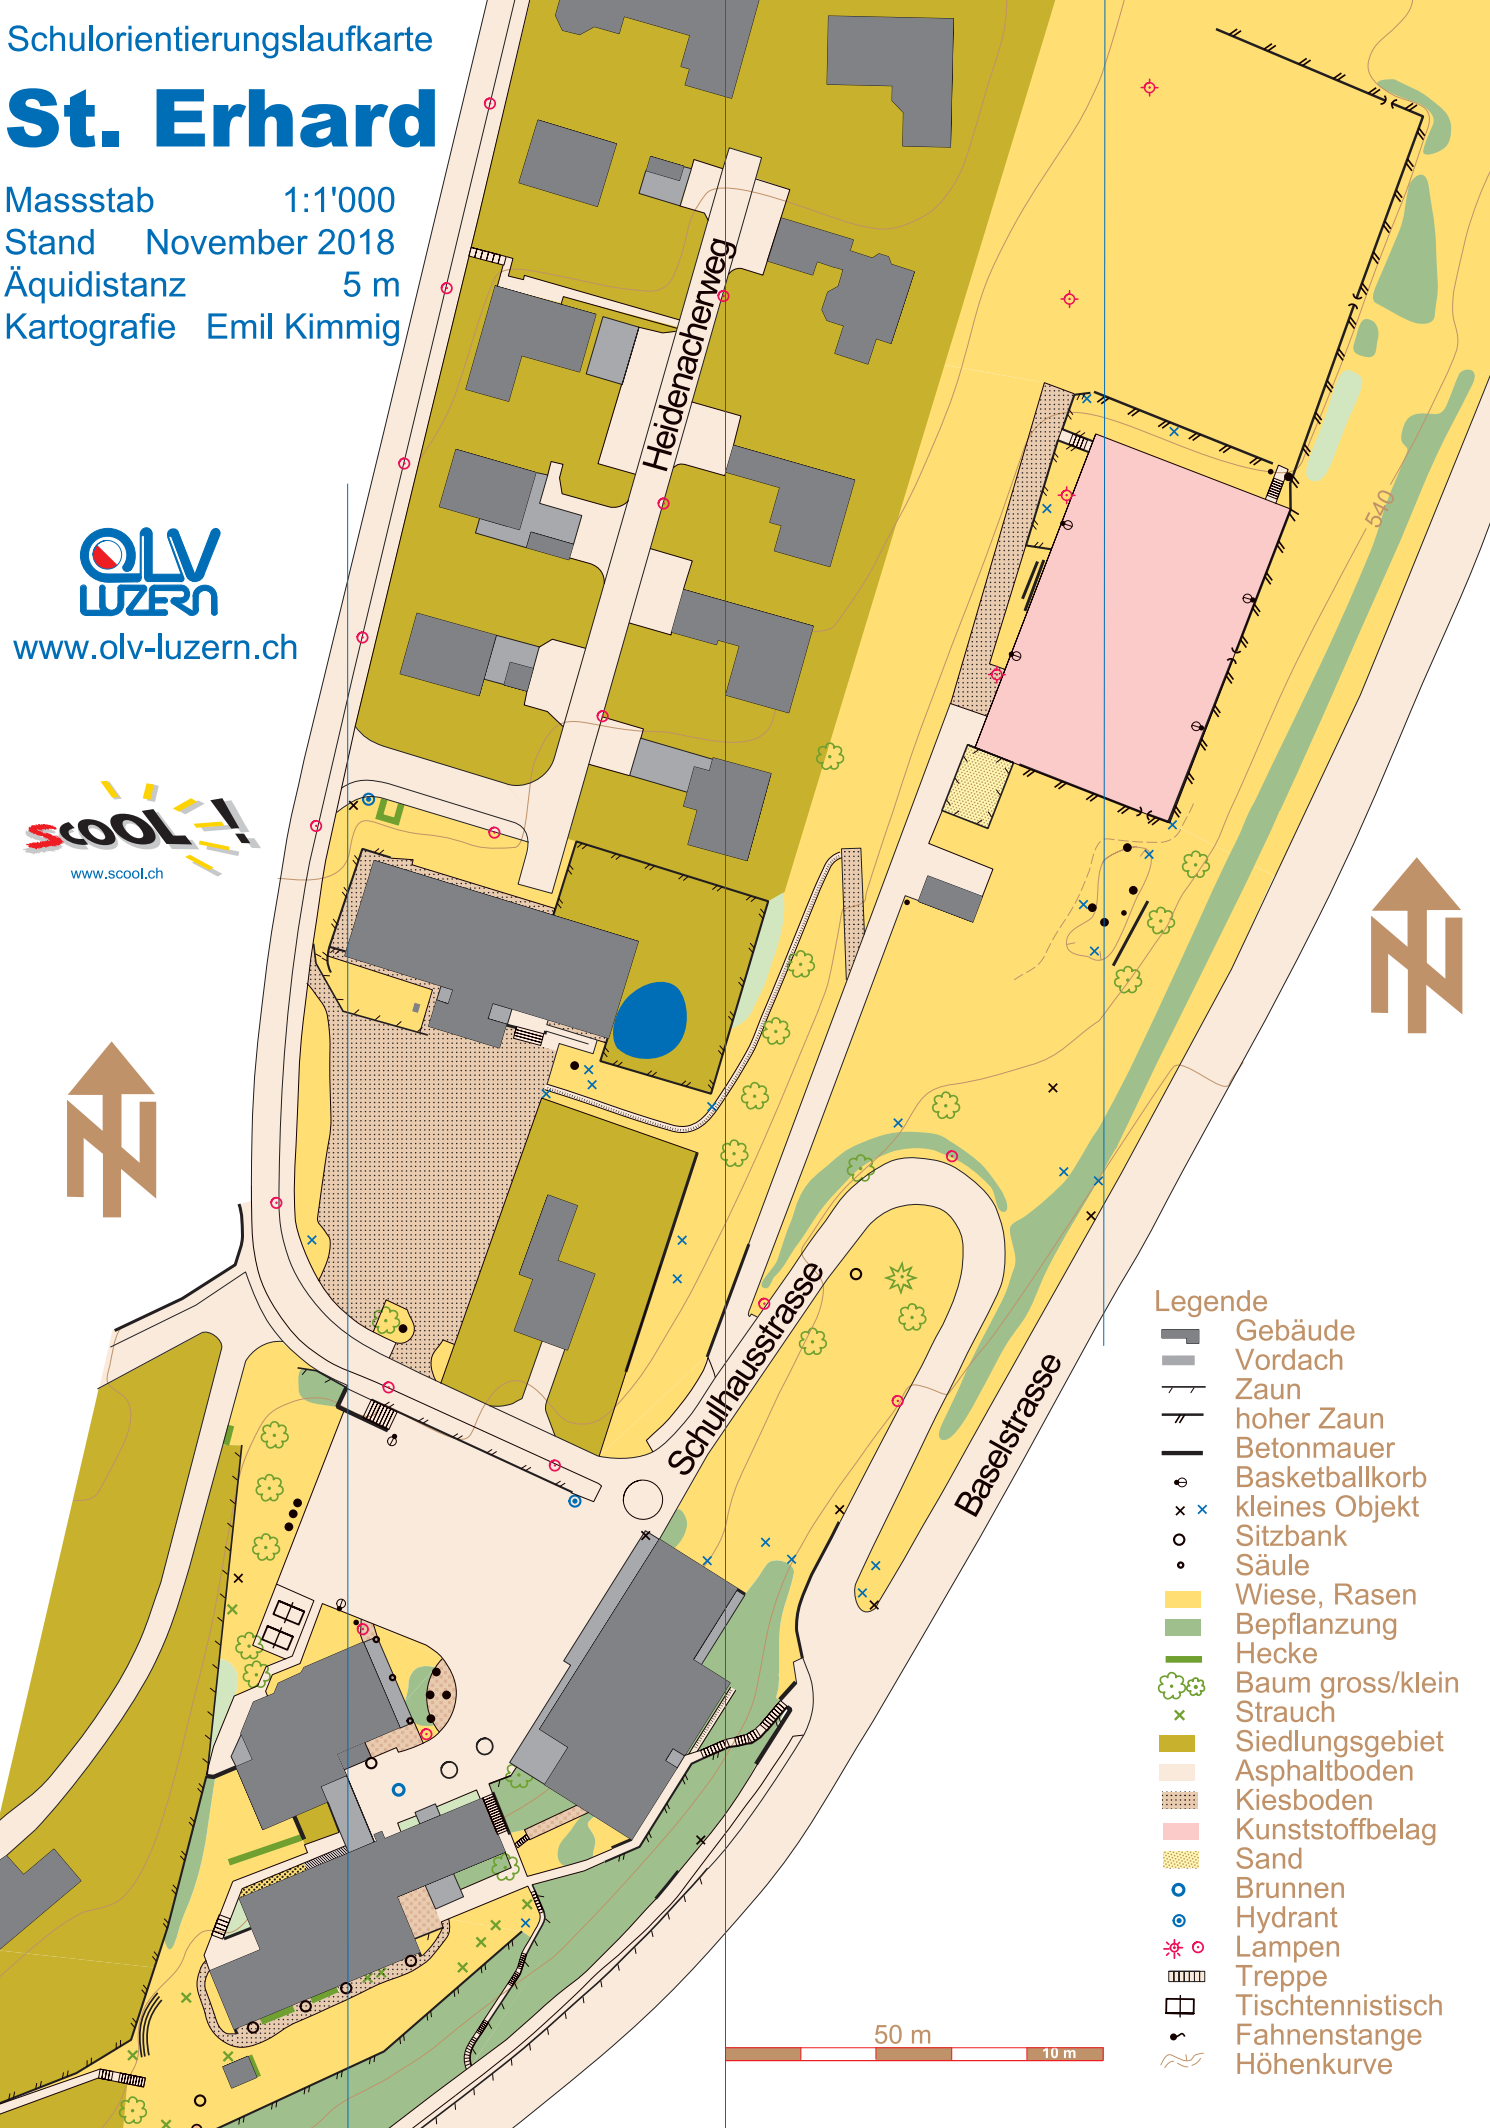

# St. Erhard

Masstab 1:1'000

Stand November 2018

Äquidistanz 5 m

Kartografie Emil Kimmig

[www.olv-luzern.ch](http://www.olv-luzern.ch)

[www.scool.ch](http://www.scool.ch)

### Legende

- Gebäude
- Vordach
- Zaun
- hoher Zaun
- Betonmauer
- Basketballkorb
- kleines Objekt
- Sitzbank
- Säule
- Wiese, Rasen
- Bepflanzung
- Hecke
- Baum gross/klein
- Strauch
- Siedlungsgebiet
- Asphaltboden
- Kiesboden
- Kunststoffbelag
- Sand
- Brunnen
- Hydrant
- Lampen
- Treppe
- Tischtennistisch
- Fahnenstange
- Höhenkurve