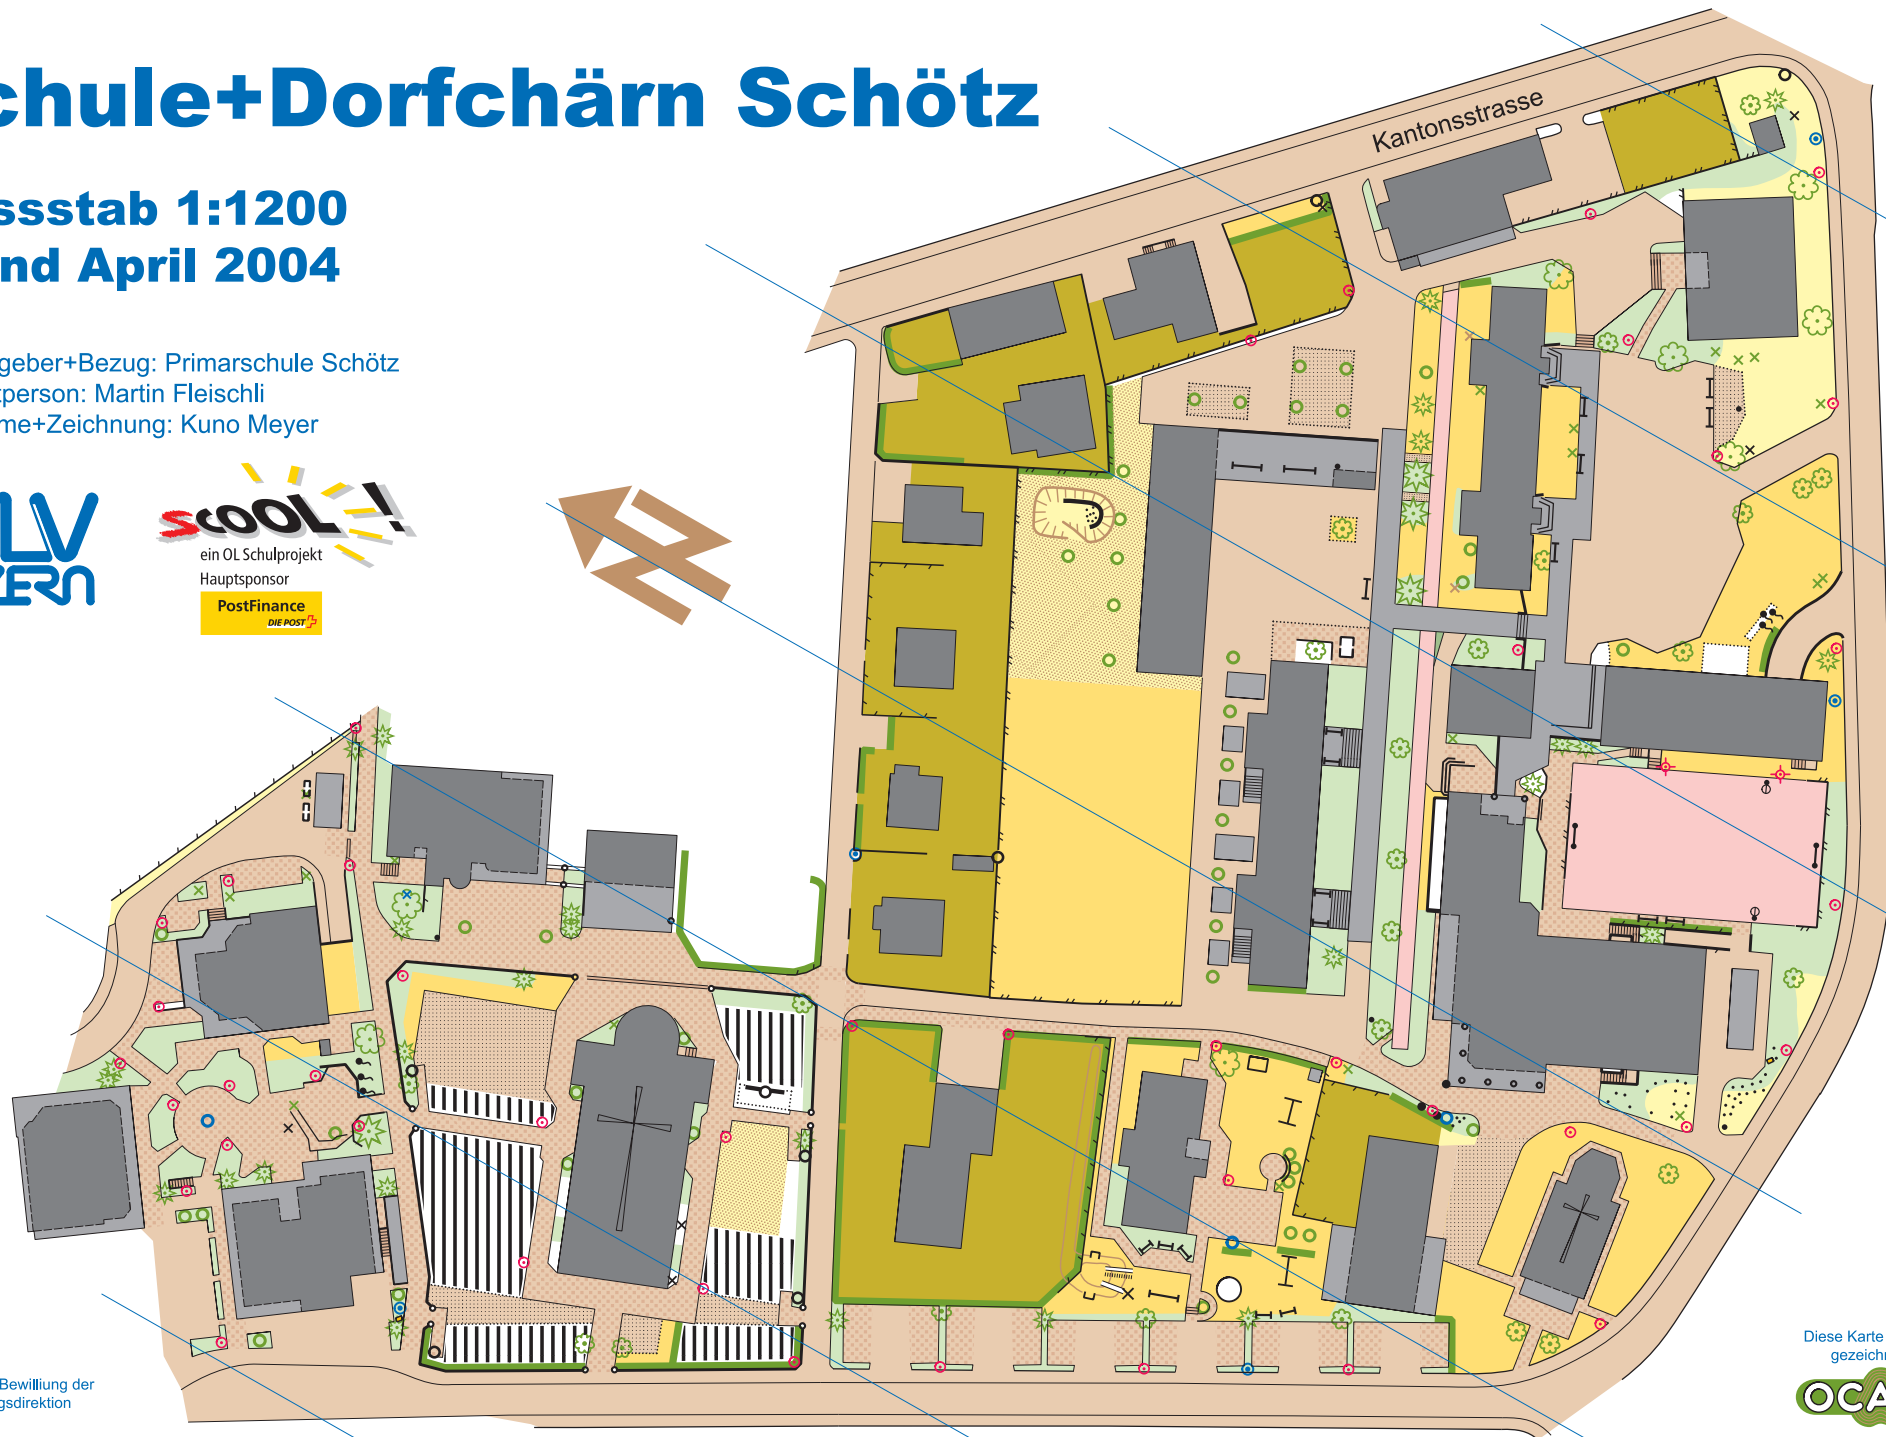

Schule+Dorfchärn Schötz

Massstab 1:1200

Stand April 2004

Herausgeber+Bezug: Primarschule Schötz

Kontaktperson: Martin Fleischli

Aufnahme+Zeichnung: Kuno Meyer

Diese Karte wurde
gezeichnet mit