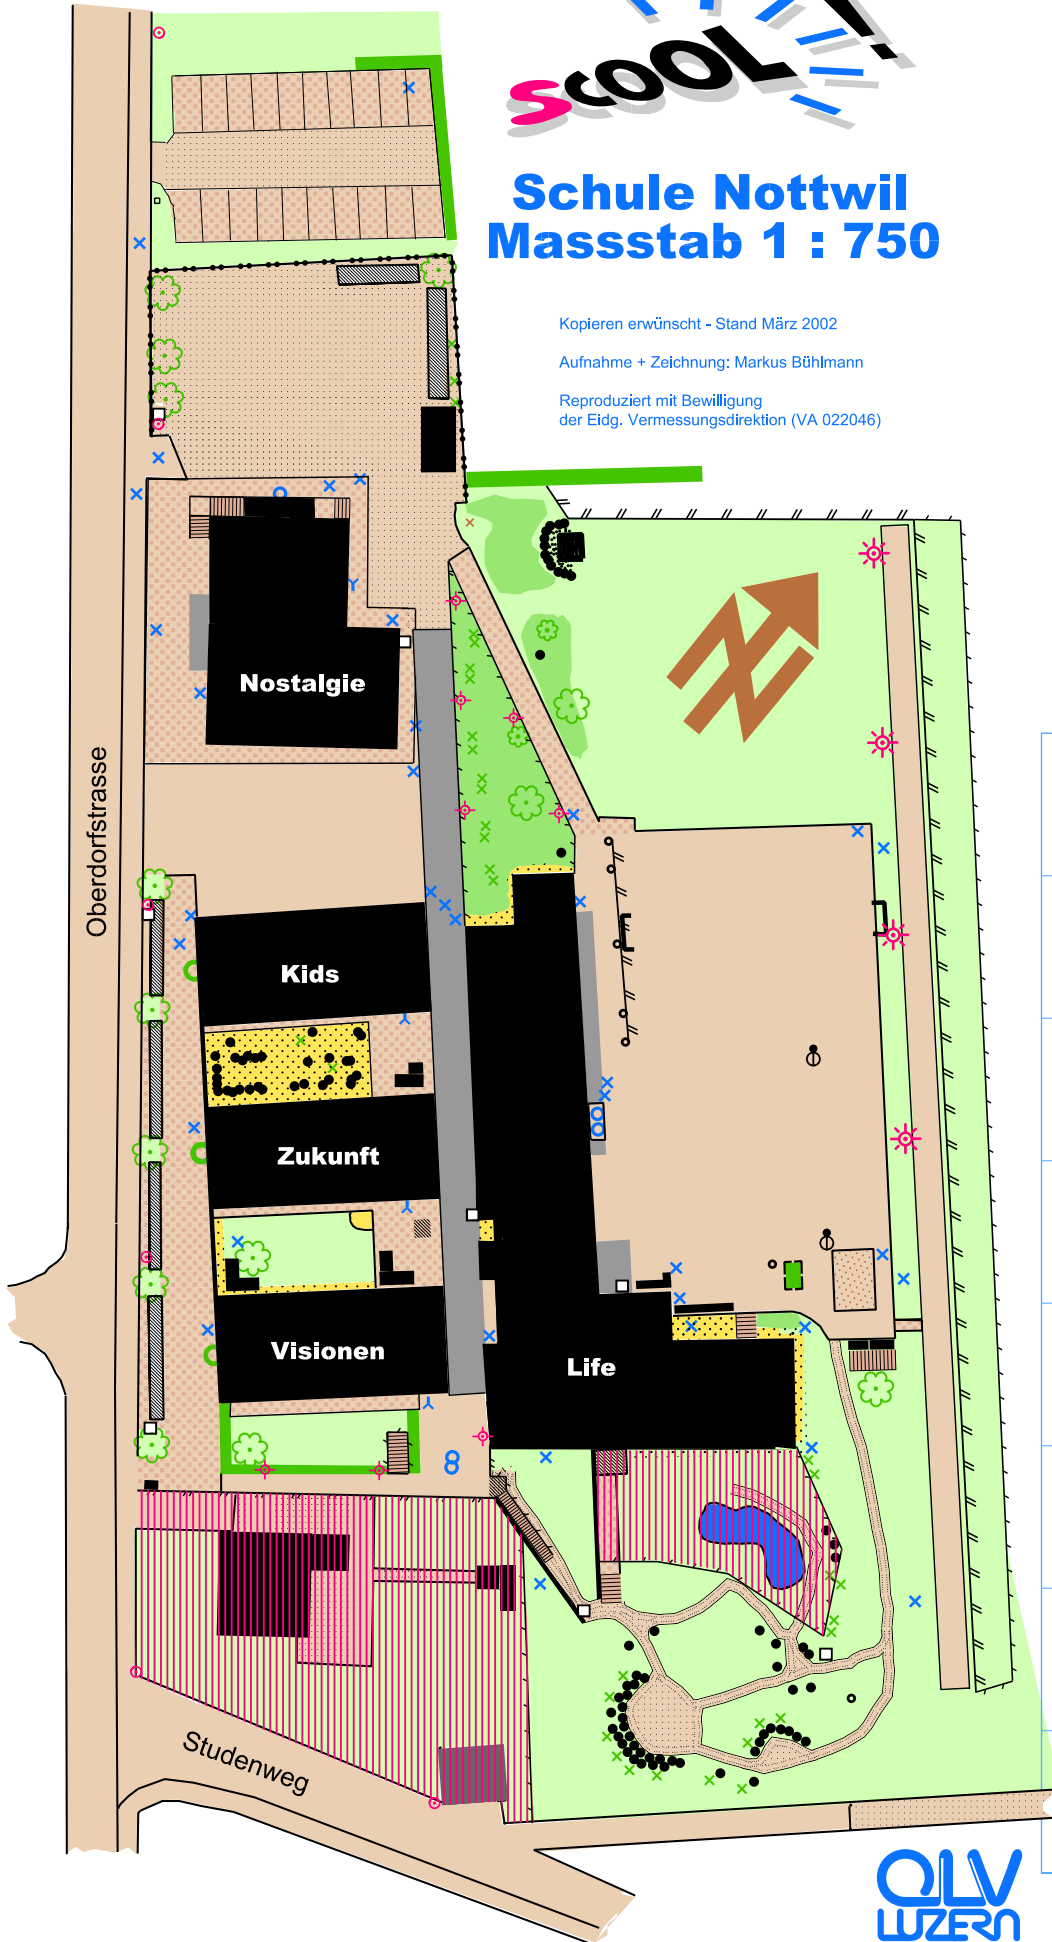

Schule Nottwil

Masstab 1 : 750

Kopieren erwünscht - Stand März 2002

Aufnahme + Zeichnung: Markus Bühlmann

Reproduziert mit Bewilligung
der Eidg. Vermessungsdirektion (VA 022046)

Legende

	Gebäude
	Vordach
	Asphalt
	Kies
	Sand
	Geröll
	Zementsteine
	Wiese
	Bodendecker
	Hoher Zaun
	Zaun
	Grosse Steine
	Baum
	Strauch
	Hecke
	Bank
	Dohle
	Wasserhahn
	Brunnen
	Teich
	Treppe
	Kiesweg
	Scheinwerfer
	Strassenlampe
	Lampe
	Sperrgebiet
	Papierkorb

1	2
3	4
5	6
7	8
9	10
11	12
13	14
15	16