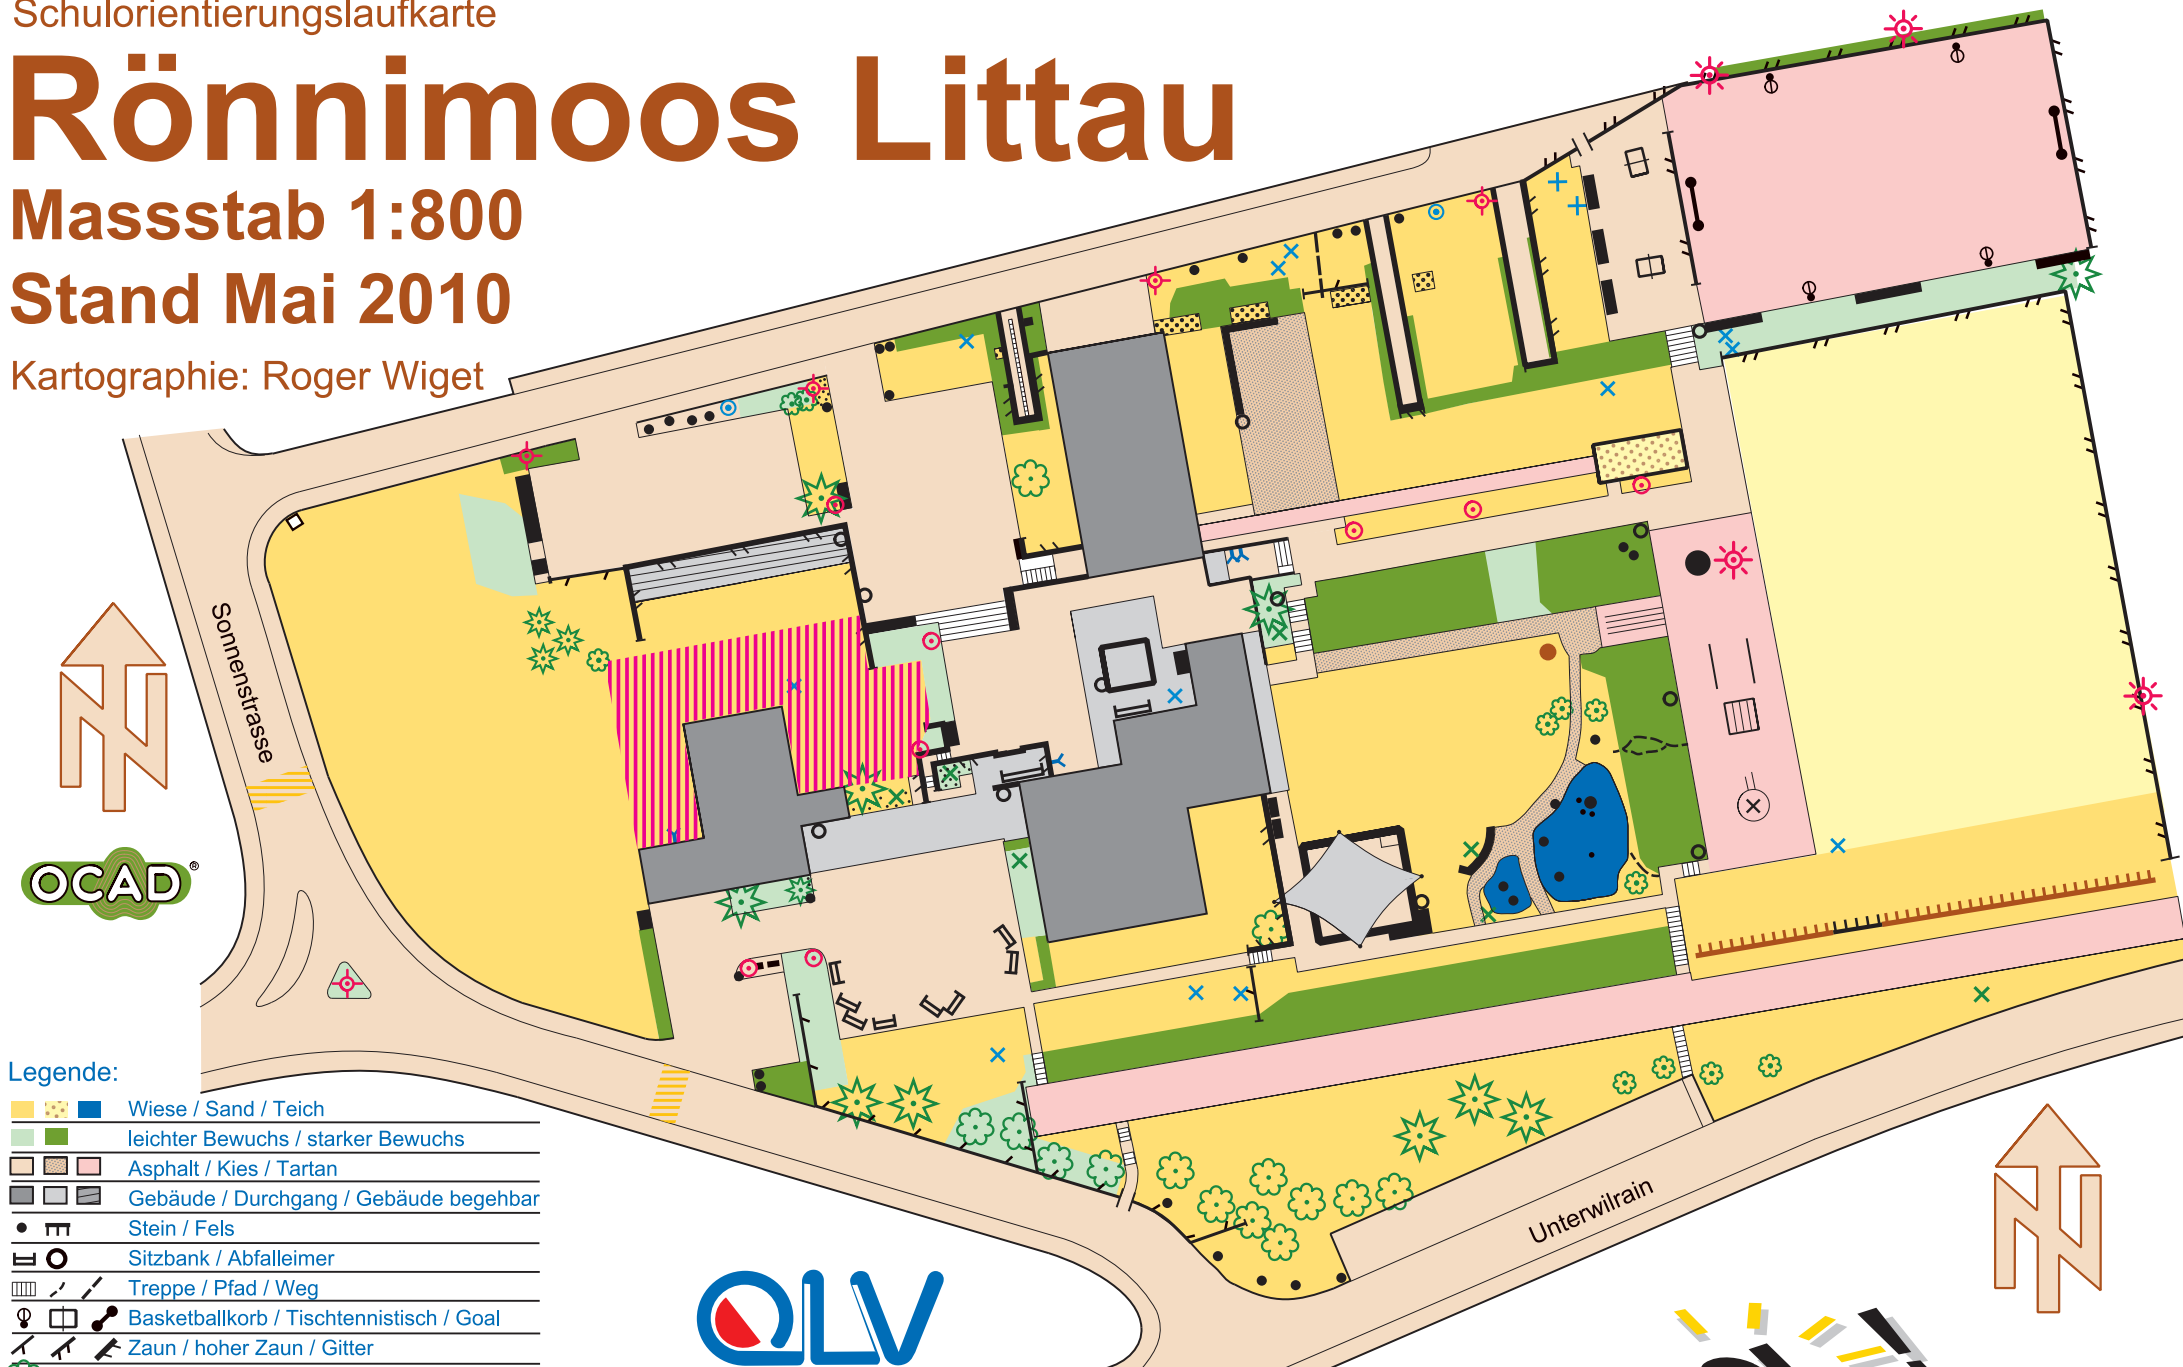

Rönnimoos Littau

Massstab 1:800

Stand Mai 2010

Kartographie: Roger Wiget

- Legende:
- Wiese / Sand / Teich
 - leichter Bewuchs / starker Bewuchs
 - Asphalt / Kies / Tartan
 - Gebäude / Durchgang / Gebäude begehbar
 - Stein / Fels
 - Sitzbank / Abfalleimer
 - Treppe / Pfad / Weg
 - Basketballkorb / Tischtennistisch / Goal
 - Zaun / hoher Zaun / Gitter
 - grosser Laubbaum / kleiner Laubbaum
 - Busch / kleine Tanne / grosse Tanne
 - Böschung / Kuppe
 - Hydrant / Wasserhahn / Schachtdeckel
 - Lampe / Strassenlaterne / Scheinwerfer

www.olv-luzern.ch

Reproduziert mit Bewilligung von Swisstopo
(Eidg. Vermessungsdirektion) VA 072246

www.scool.ch