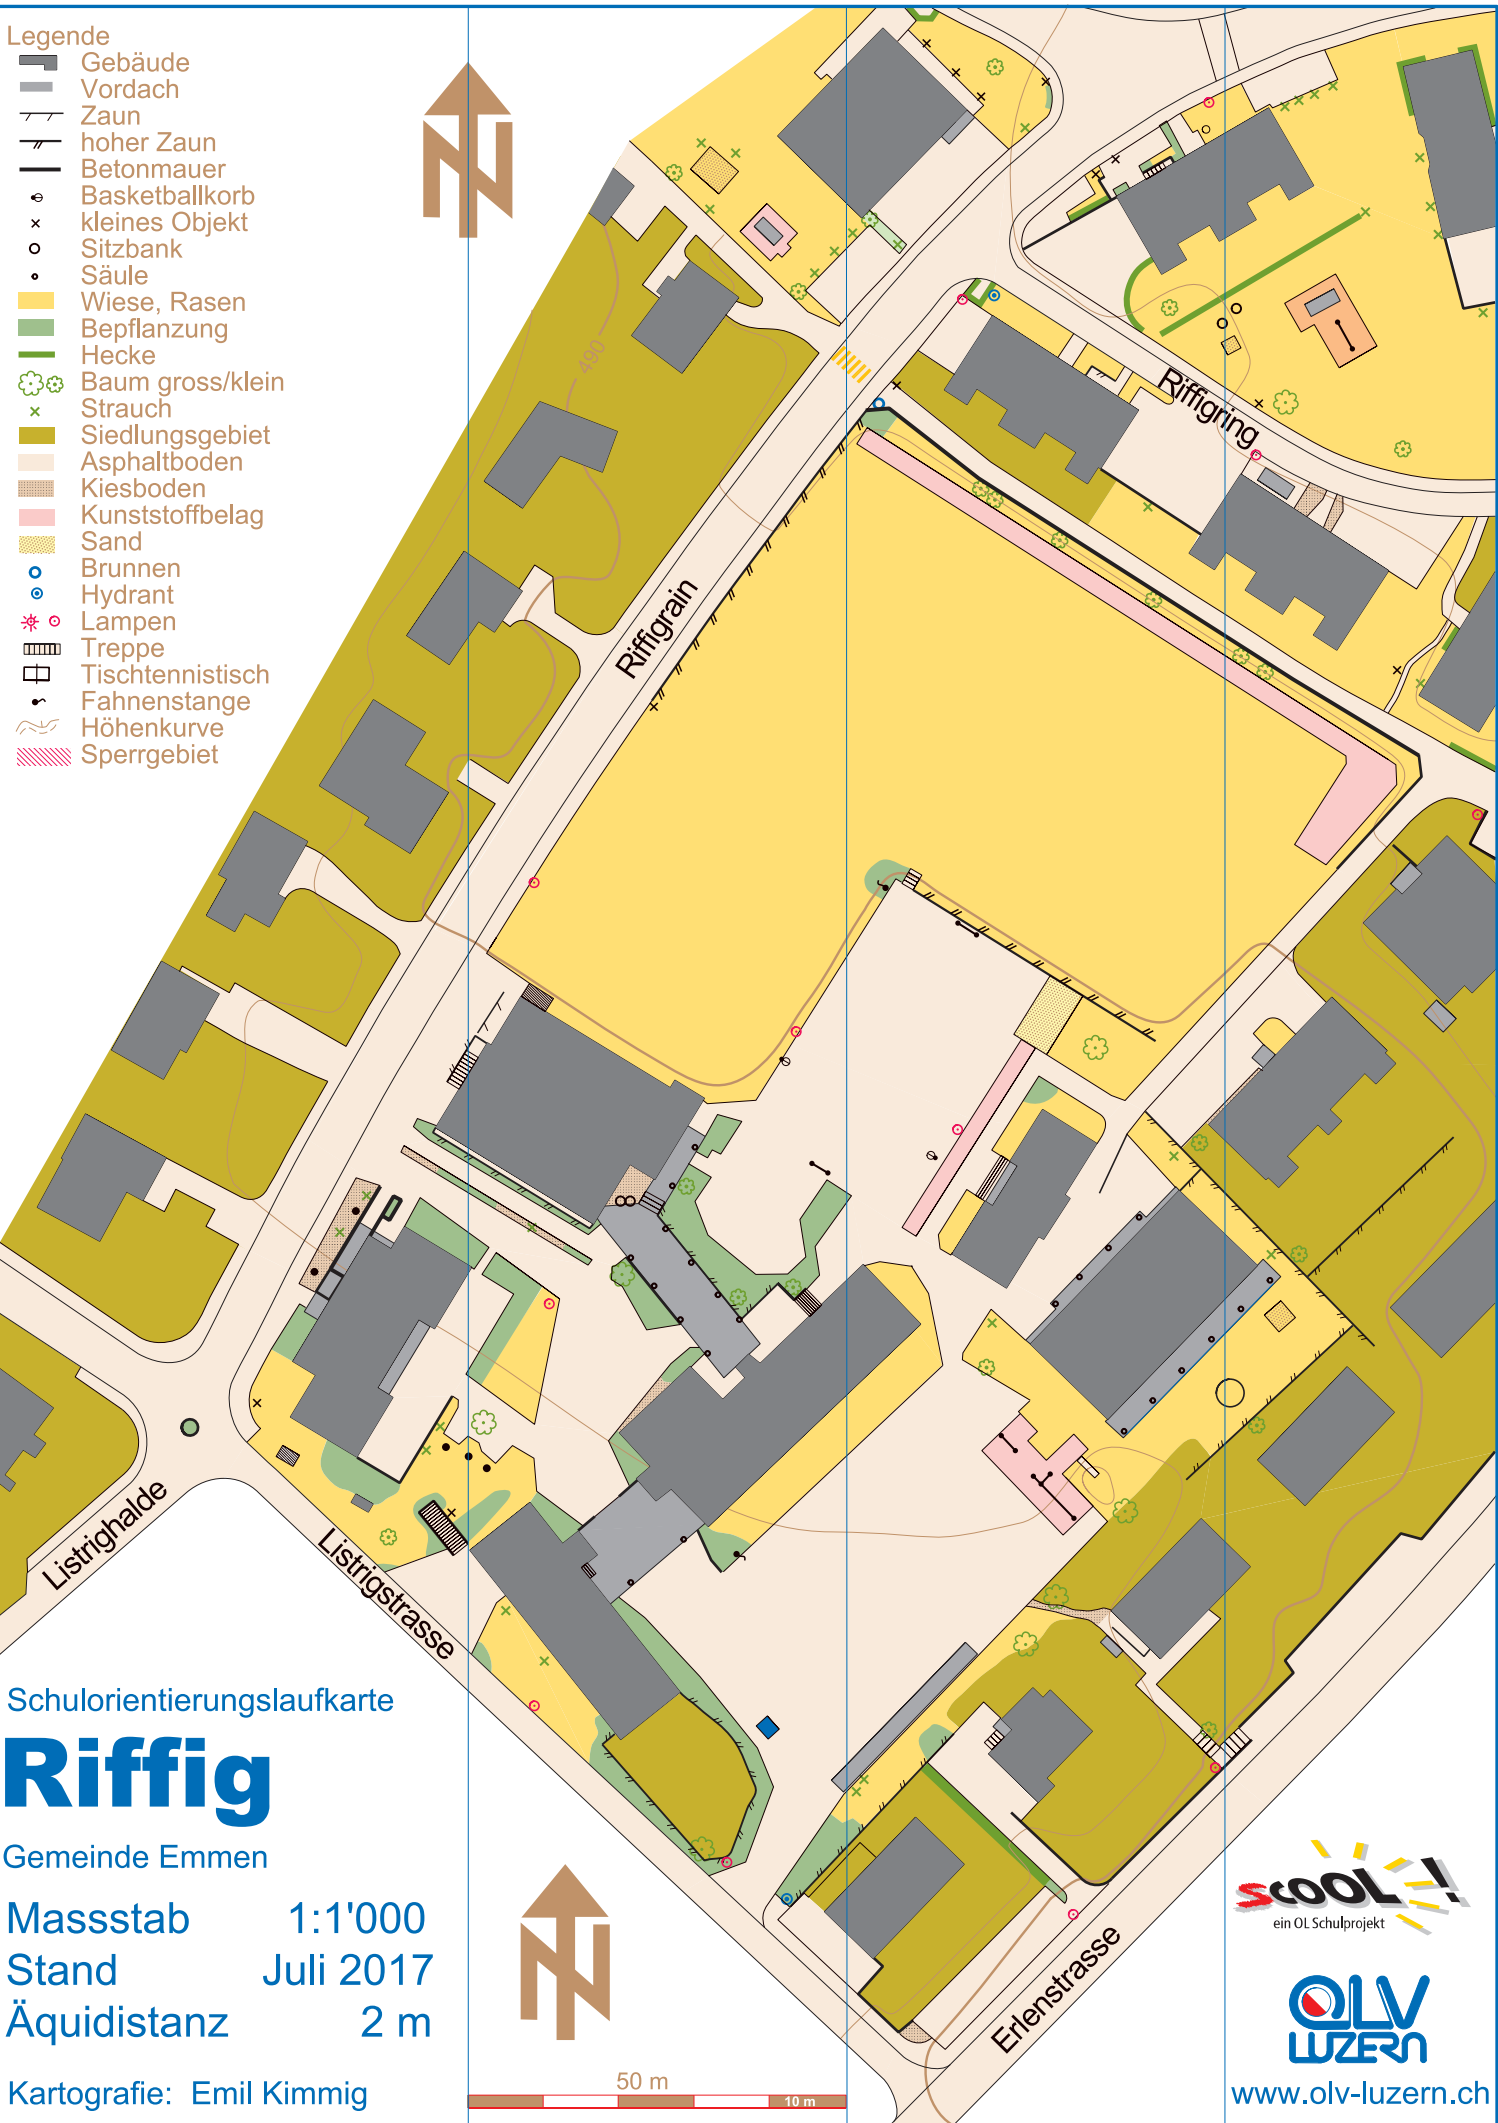

- Legende**
-  Gebäude
 -  Vordach
 -  Zaun
 -  hoher Zaun
 -  Betonmauer
 -  Basketballkorb
 -  kleines Objekt
 -  Sitzbank
 -  Säule
 -  Wiese, Rasen
 -  Bepflanzung
 -  Hecke
 -  Baum gross/klein
 -  Strauch
 -  Siedlungsgebiet
 -  Asphaltboden
 -  Kiesboden
 -  Kunststoffbelag
 -  Sand
 -  Brunnen
 -  Hydrant
 -  Lampen
 -  Treppe
 -  Tischtennistisch
 -  Fahnenstange
 -  Höhenkurve
 -  Sperrgebiet

Schulorientierungslaufkarte

Riffig

Gemeinde Emmen

Massstab 1:1'000

Stand Juli 2017

Äquidistanz 2 m

Kartografie: Emil Kimmig

www.olv-luzern.ch